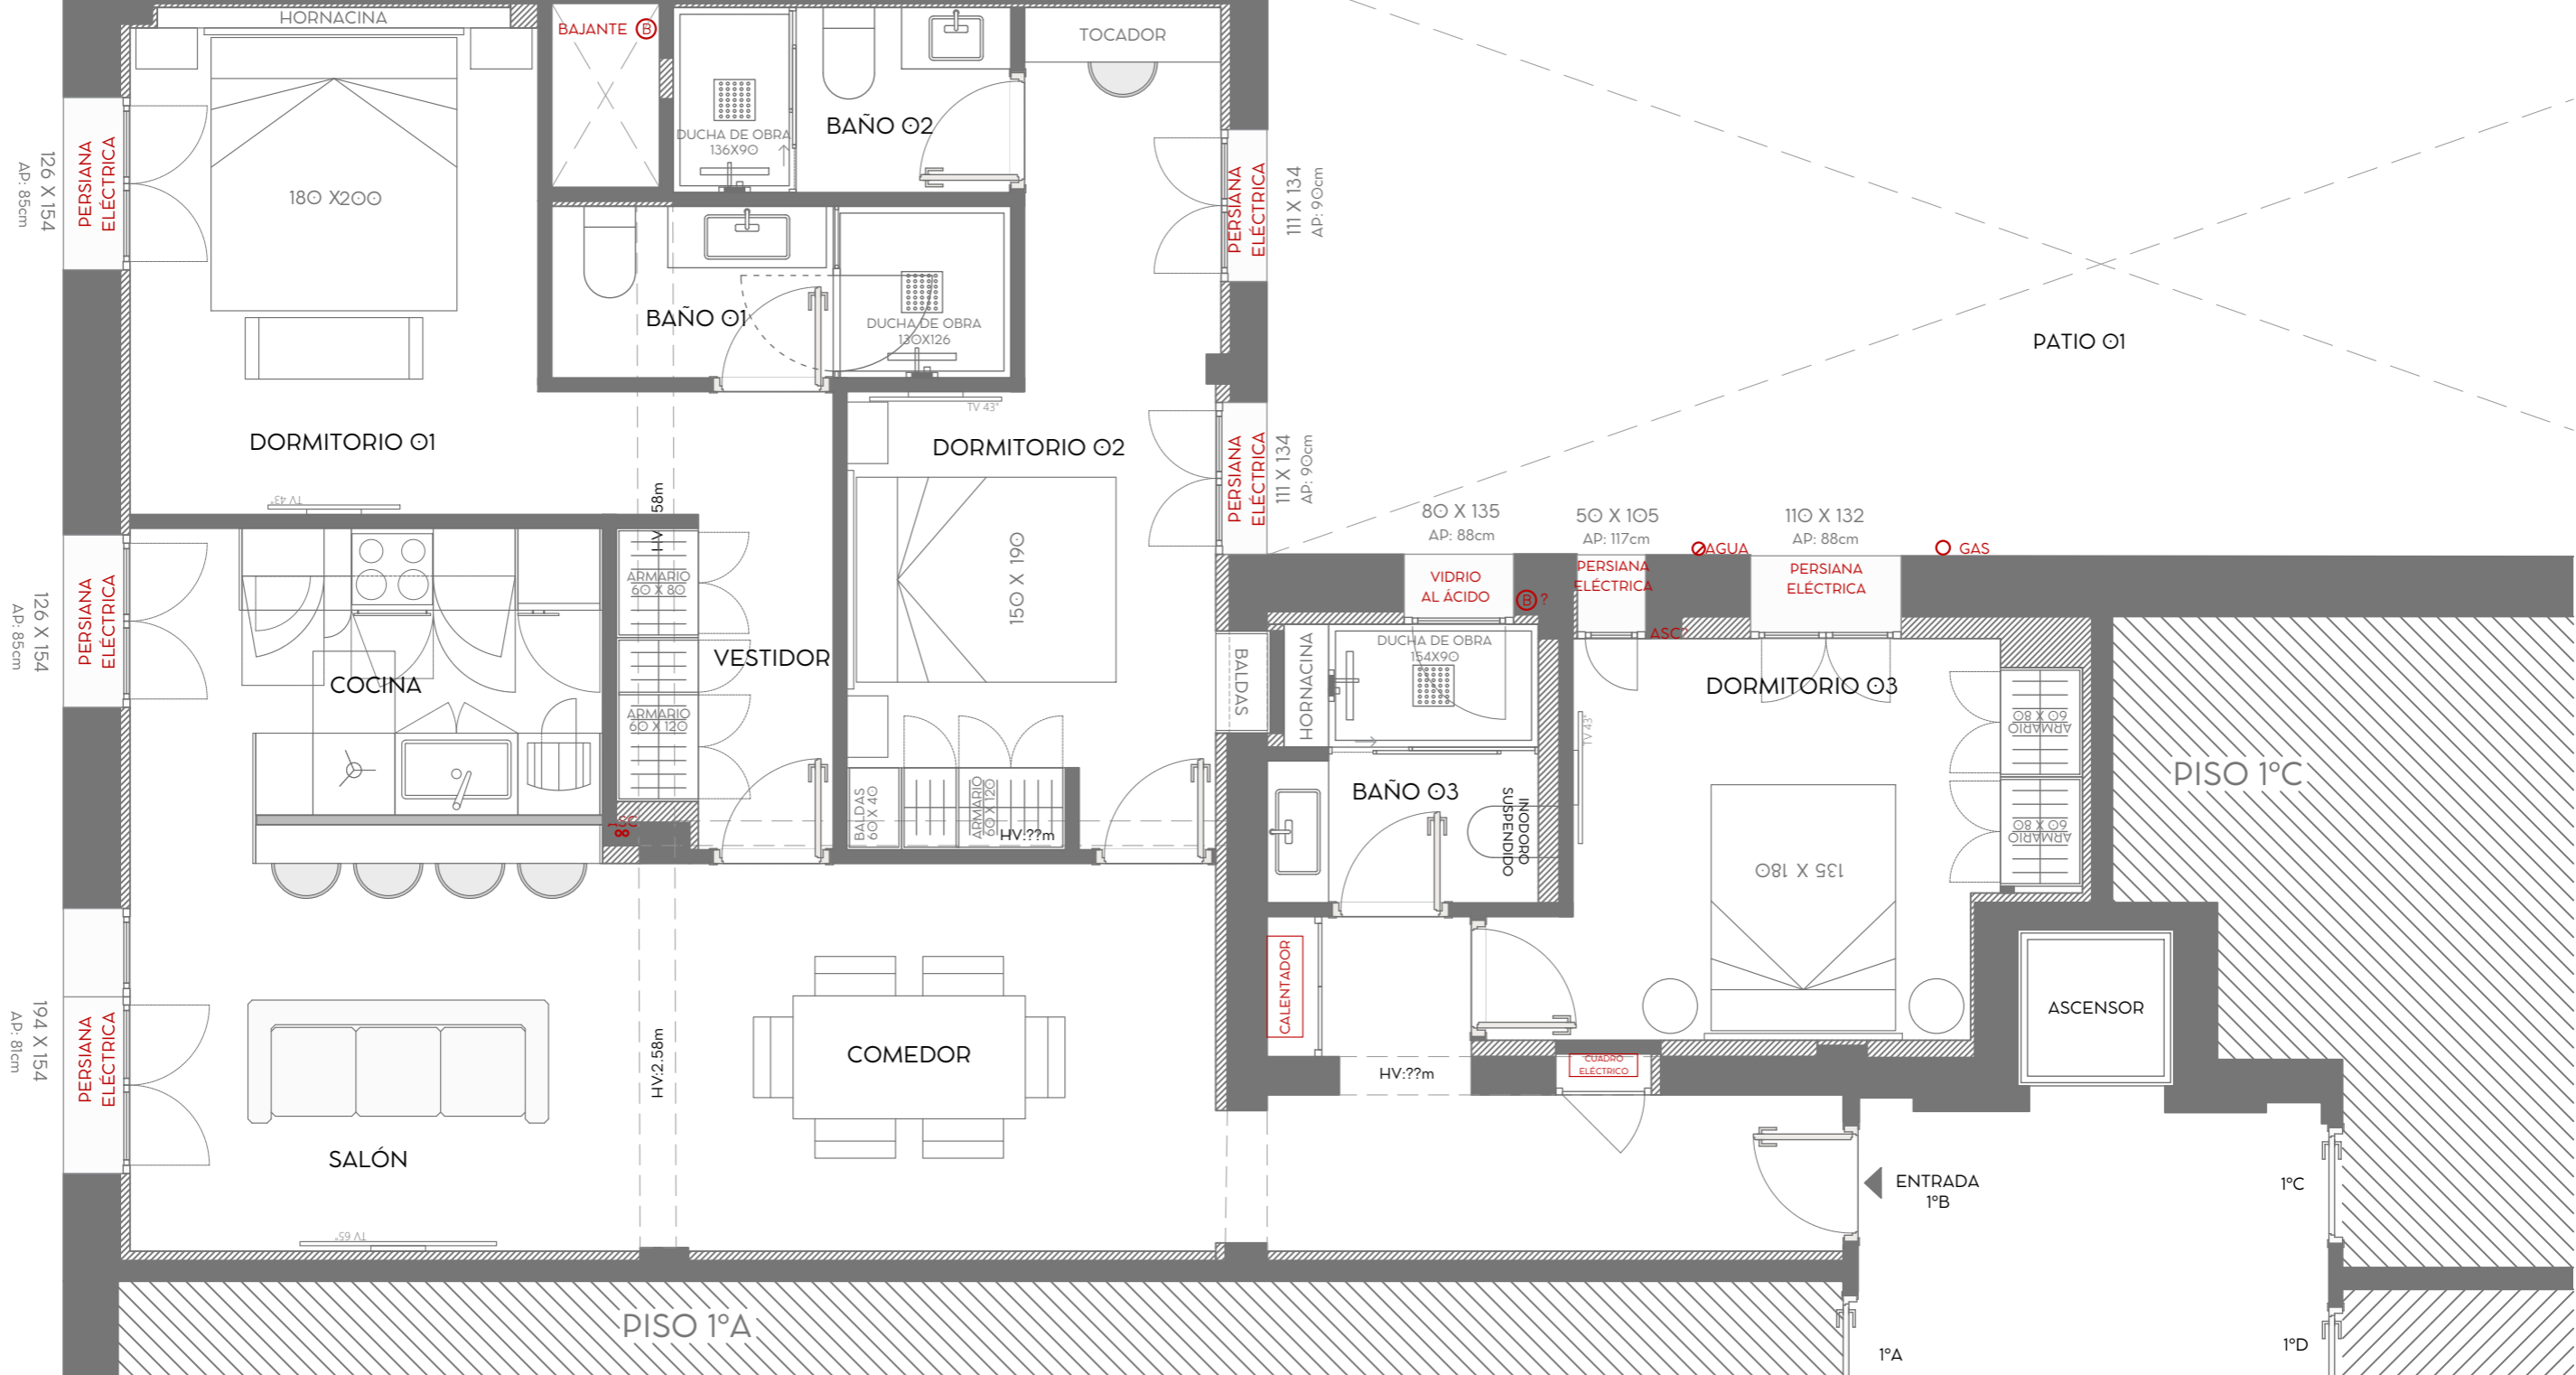

CALLE FERNÁN GONZALEZ 59,1°B

C/FERNAN GONZALEZ 57

PATIO
FERNAN GONZALEZ 57

TABLA DE SUPERFICIES	
ÚTILES	90m2
CONSTRUIDOS	110 m2
CATASTRALES	134 m2

ESTADO REFORMADO GENERAL	
FECHA	7-jun.-25
EMPLAZAMIENTO	C/Fernán Gonzalez 59, 1° B
ARC TEMPUS ARCHITECTURE STUDIO	ESCALA 1:50

7-jun.-25

PROVISIONAL